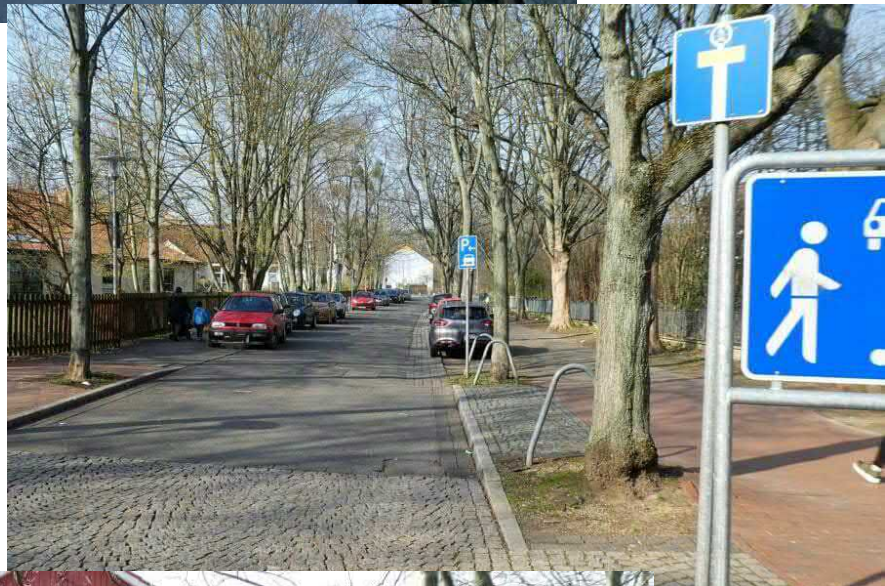

Anreise über die B-243 aus Richtung Bockenem

Achtung! Wenn du den Ortseingang passiert hast,

..... steht kurz hinter der Ampelkreuzung links auf dem Mittelstreifen ein Blitzer.

Du fährst ca. einen Kilometer Richtung „Hannover/ Zentrum“.

Bei der Zufahrt zur B1 musst du rechts abbiegen.

**Du musst dich
direkt bei der Oil-
Tankstelle rechts,
Richtung
Zentrum,
einordnen.**

**Auf der B1 solltest du dich
gleich links einordnen, weil
du an der nächsten
Kreuzung links, in Richtung
„Hannover/ Nordstadt“
abbiegen musst.**

**Du fährst über
die 3. Ampel.**

Nach ca. 500 Metern siehst du links die Martin-Luther-Kirche. Davor solltest du links in die Justus-Jonas-Straße abbiegen. Wo das rote Auto herausfährt.

Auf der linken Straßenseite siehst du schon das „Familienzentrum Maluki“, in dem wir unseren Übungsraum haben.

Der Eingang