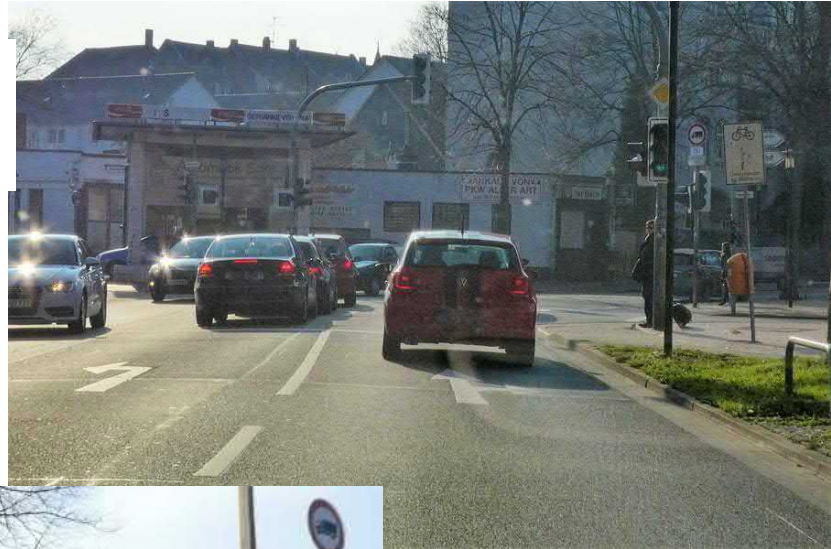

Auf der Fahrt stadteinwärts passiertst du die erste Ampel

..... und ordnest dich gleich rechts ein.

Diese Straße verlässt du an der nächsten Ausfahrt Richtung Peine/ Hi-Bavenstedt.

Am Ende der Ausfahrt links abbiegen.

An der nächsten Ampel in der mittleren Spur einordnen und links abbiegen.

Danach gleich wieder rechts abbiegen, Richtung „Nordstadt“.

Dann der abknickenden Vorfahrtstraße folgen.

**Direkt hinter der
2. Ampel**

**..... siehst du die
Martin-Luther-Kirche.**

**Direkt hinter der Kirche biegst du
in die Justus-Jonas-Straße ab. Auf
der linken Straßenseite siehst du
schon das „Familienzentrum
Maluki“, in dem wir unseren
Übungsraum haben.**

Der Eingang