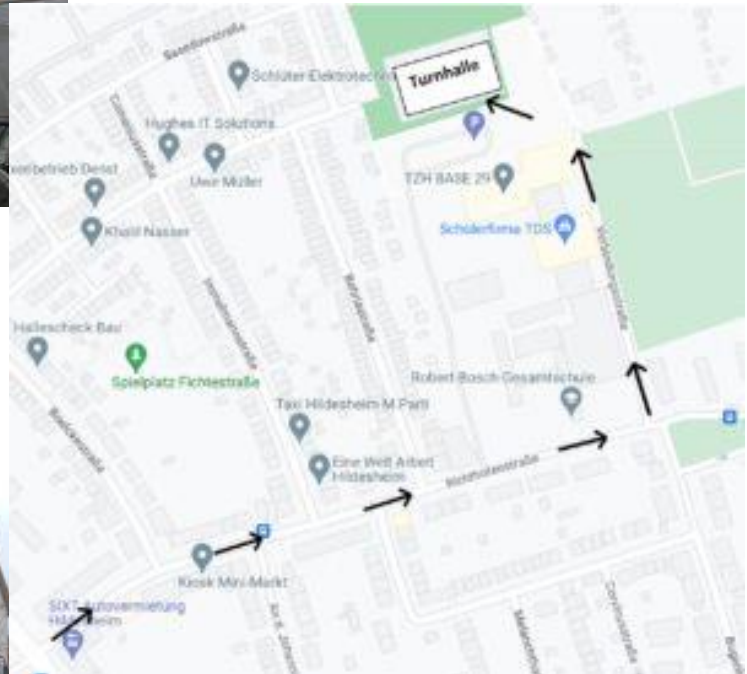

Zufahrt zur Richthofenstraße

Zufahrt über die Steuerwalder Straße aus Richtung Hannover. Hier müsst ihr links in die Richthofenstraße abbiegen.

Zufahrt über die Steuerwalder Straße aus Richtung Bahnhof. Hier müsst ihr rechts in die Richthofenstraße abbiegen.

Ihr fahrt in der Richthofenstraße bis auf der linken Seite die Robert-Bosch-Gesamtschule kommt.

Ihr fahrt an der Schule vorbei.

Direkt hinter der Schule biegt ihr links in die „Verbindungsstraße“ ab.

Ihr folgt dem Straßenverlauf.

Am Ende der Straße
kommt ihr links auf den
Parkplatz vor der
Turnhalle.

Eingang der Turnhalle.